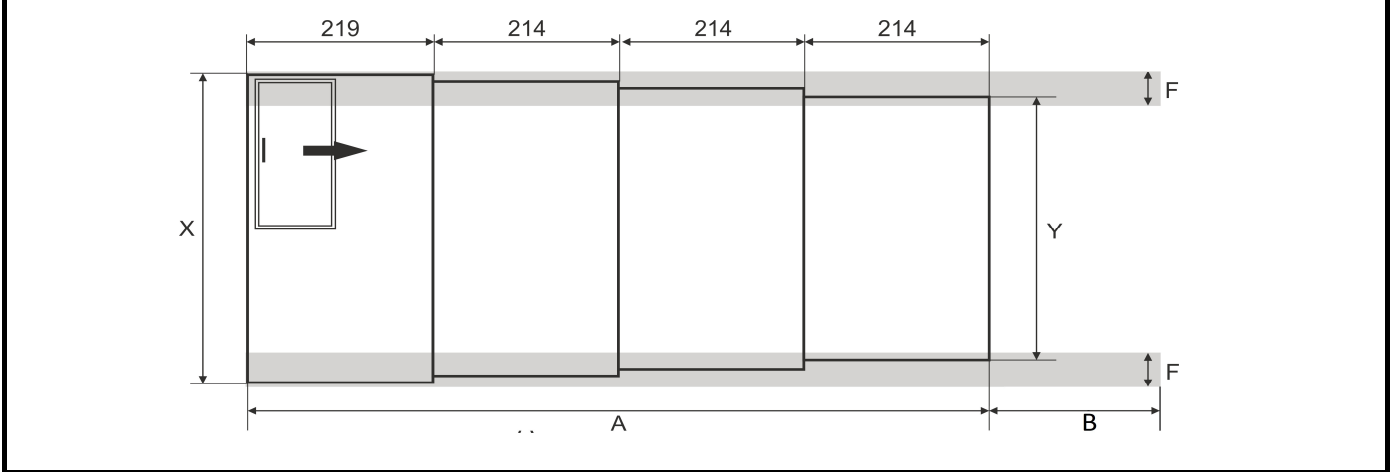

Technische Informationen	Name	Skyline
	Bezeichnung	3600 – 4 module

All dimensionen in cm			
Die Länge der Überdachung (A):	861	Schienebreite (F):	32
Frontmodul Breite (X):	418	Verlängerung der schienen (B):	220
Hintenmodul Breite (Y):	376	Dimension der Schienen tern (D):	424
Höhe der Überdachung (Z):	69	Dimension der Schienen intern (C):	360
		Farbe:	DB 703 \ RAL 9007
		Ausführung:	Klarglas 4mm

VORDERWAND		RÜCKWAND	
Ausführung:	Klarglas 4mm	Ausführung:	Klarglas 4mm
Erhöhung die Wand:	7 cm	Erhöhung die Wand:	7 cm
Tür:	X	Tür:	X
Höhe der Tür:	X	Höhe der Tür:	X
Breite der Tür:	X	Breite der Tür:	X
Klappe:	X	Klappe:	X