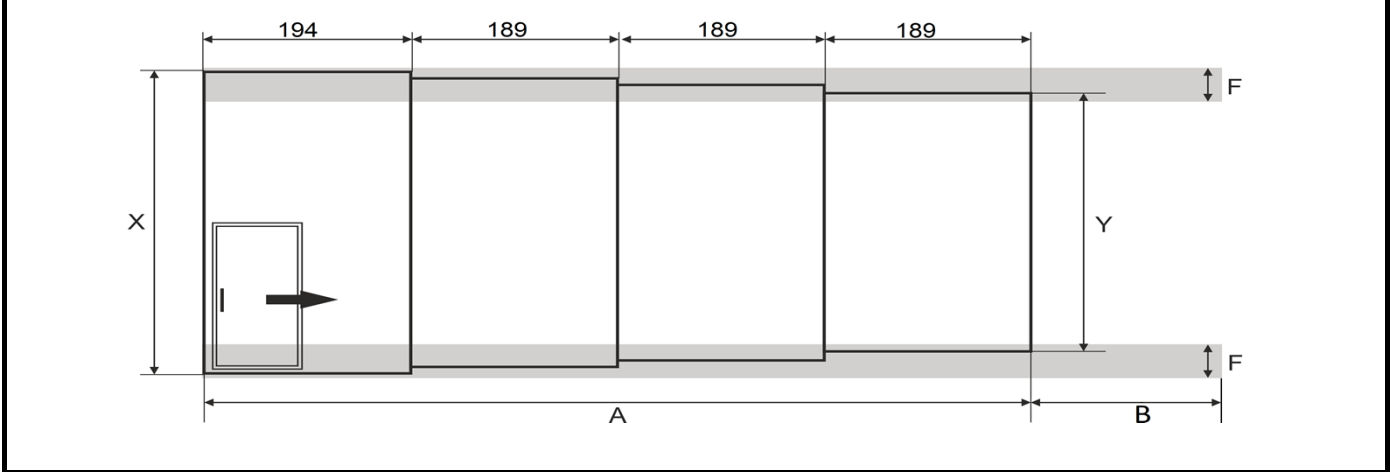

<h1>Technische Informationen</h1>	Name	Skyline
	Bezeichnung	3460 – 4 module

All dimensionen in cm			
Die Länge der Überdachung (A):	761	Schienebreite (F):	32
Frontmodul Breite (X):	404	Verlängerung der schienen (B):	220
Hintenmodul Breite (Y):	362	Dimension der Schienen tern (D):	410
Höhe der Überdachung (Z):	68	Dimension der Schienen intern (C):	346
		Farbe:	DB 703 \ RAL 9007
		Ausführung:	Klarglas 4mm

VORDERWAND		RÜCKWAND	
Ausführung:	Klarglas 4mm	Ausführung:	Klarglas 4mm
Erhöhung die Wand:	7 cm	Erhöhung die Wand:	7 cm
Tür:	X	Tür:	X
Höhe der Tür:	X	Höhe der Tür:	X
Breite der Tür:	X	Breite der Tür:	X
Klappe:	X	Klappe:	X