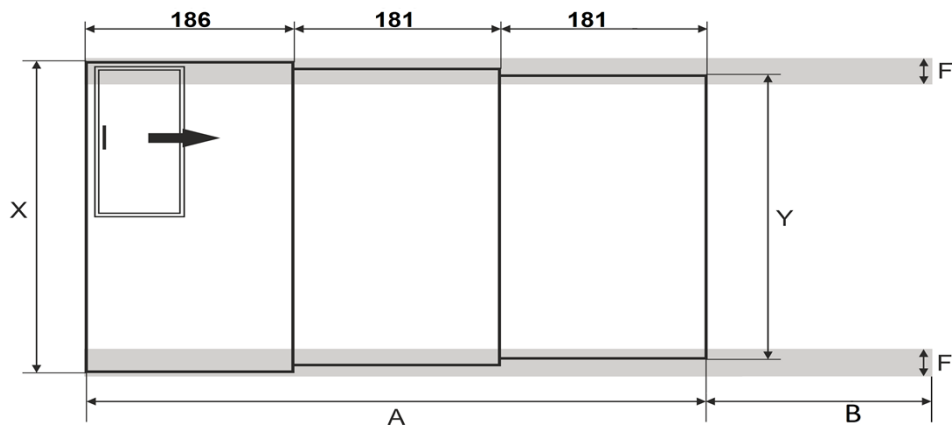

Technische Informationen		Name	
		Skyline	
All dimensionen in cm		Bezeichnung	
		3320 – 3 module	
		Datum	
Die Länge der Überdachung (A):	548	Schienebreite (F):	25
Frontmodul Breite (X):	376	Verlängerung der schienen (B):	220
Hintenmodul Breite (Y):	348	Dimension der Schienen tern (D):	382
Höhe der Überdachung (Z):	60	Dimension der Schienen intern (C):	332
		Farbe:	DB 703 \ RAL 9007
		Ausführung	Klarglas 4mm

VORDERWAND		RÜCKWAND	
Ausführung:	Klarglas 4mm	Ausführung:	Klarglas 4mm
Erhöhung die Wand:	7 cm	Erhöhung die Wand:	7 cm
Tür:	X	Tür:	X
Höhe der Tür:	X	Höhe der Tür:	X
Breite der Tür:	X	Breite der Tür:	X
Klappe:	X	Klappe:	X