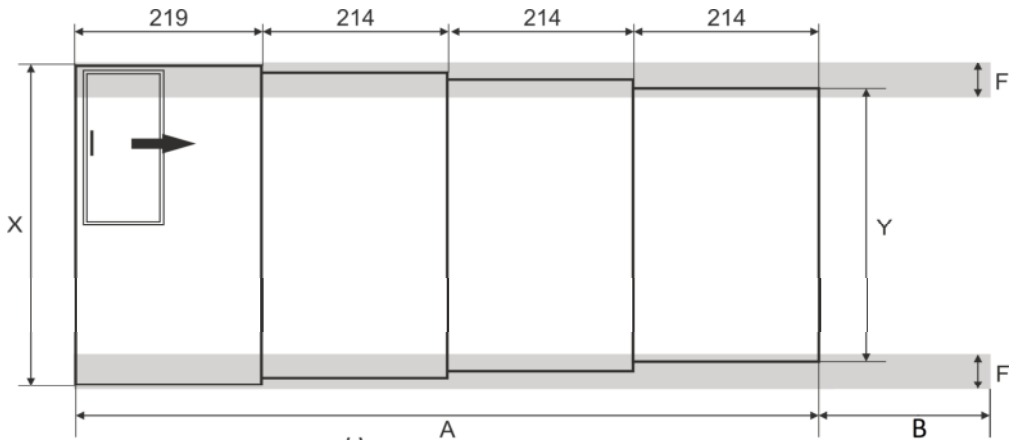

Technische Informationen		Name	
		Horizon	
		Bezeichnung	
		3600 – 4 module	
All dimensionen in cm		Datum	
Die Länge der Überdachung (A):	861	Schienenbreite (F):	32
Frontmodul Breite (X):	418	Verlängerung der schienen (B):	220
Hintenmodul Breite (Y):	376	Dimension der Schienen tern (D):	424
Höhe der Überdachung (Z):	86	Dimension der Schienen intern (C):	360
		Farbe:	DB 703 \ RAL 9007
		Ausführung:	

VORDERWAND		RÜCKWAND	
Ausführung:		Ausführung:	
Erhöhung die Wand:	7 cm	Erhöhung die Wand:	7 cm
Tür:	X	Tür:	X
Höhe der Tür:	X	Höhe der Tür:	X
Breite der Tür:	X	Breite der Tür:	X
Klappe:	X	Klappe:	X