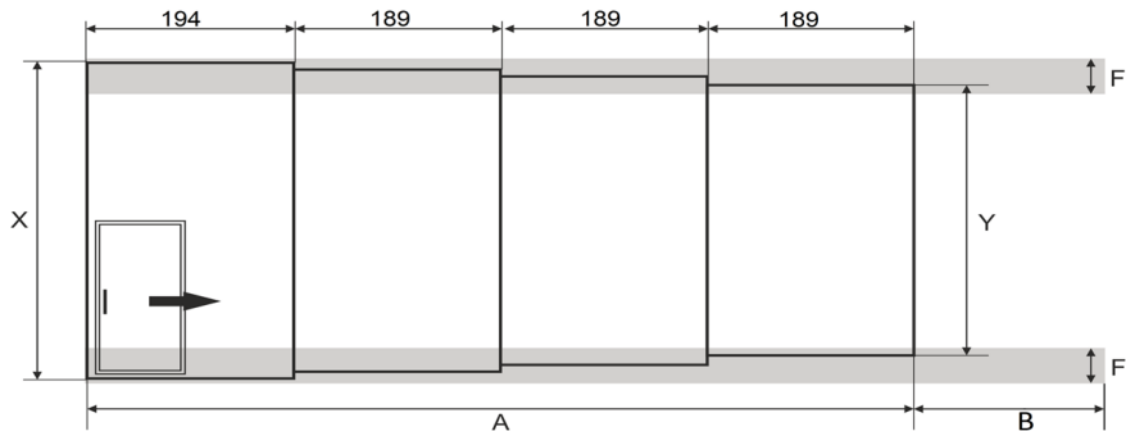

Technische Informationen		Name	
		Horizon	
All dimensionen in cm		Bezeichnung	
		Datum	
Die Länge der Überdachung (A):	761	Schienenbreite (F):	32
Frontmodul Breite (X):	404	Verlängerung der schienen (B):	220
Hintenmodul Breite (Y):	362	Dimension der Schienen tern (D):	410
Höhe der Überdachung (Z):	85	Dimension der Schienen intern (C):	346
		Farbe:	DB 703 \ RAL 9007
		Ausführung:	

VORDERWAND		RÜCKWAND	
Ausführung:		Ausführung:	
Erhöhung die Wand:	7 cm	Erhöhung die Wand:	7 cm
Tür:	X	Tür:	X
Höhe der Tür:	X	Höhe der Tür:	X
Breite der Tür:	X	Breite der Tür:	X
Klappe:	X	Klappe:	X
